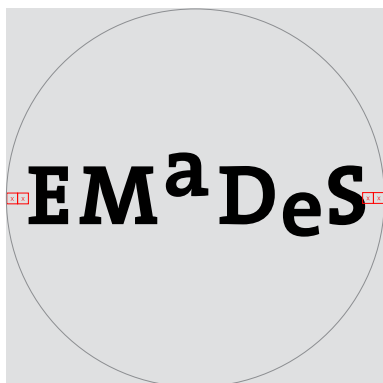

EM^aDeS Energia, Materiais
e Desenvolvimento Sustentável

SÍMBOLO E LOGÓTIPO

ASSINATURA PRINCIPAL

EM^aDeS Energia, Materiais
e Desenvolvimento Sustentável

ASSINATURA DIMENSÕES REDUZIDAS

61 mm
EM^aDeS Energia, Materiais
e Desenvolvimento Sustentável

15 mm
EM^aDeS

*obs:
Obrigatória para reduções da assinatura principal
sempre que a largura seja inferior a 61mm*

SÍMBOLO E LOGÓTIPO

PLATAFORMAS WEB

Facebook

Twitter

Facebook (capa)

COMPORTAMENTOS SOBRE FUNDOS